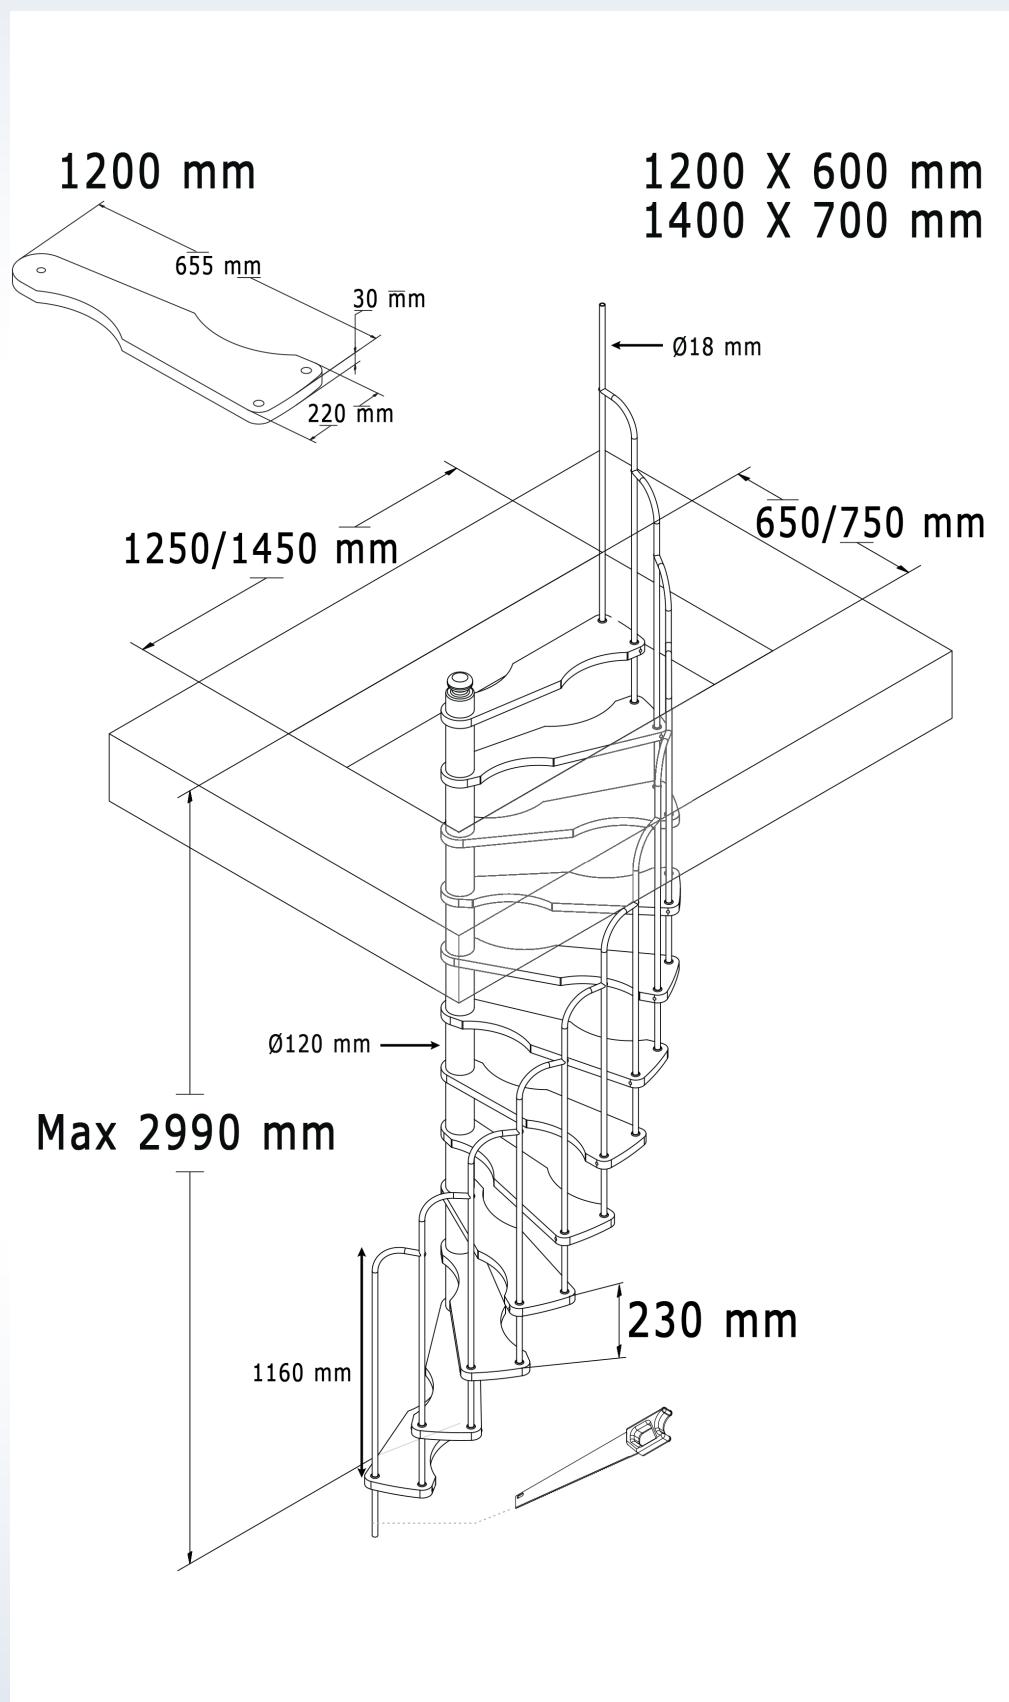

Saturne Spartrappa

Teknisk information

ByggEra AB
Box 314
192 30 Sollentuna

ByggEra

Telefon: 08 - 626 90 21
E-mail: info@byggera.se
Hemsida: www.byggera.se